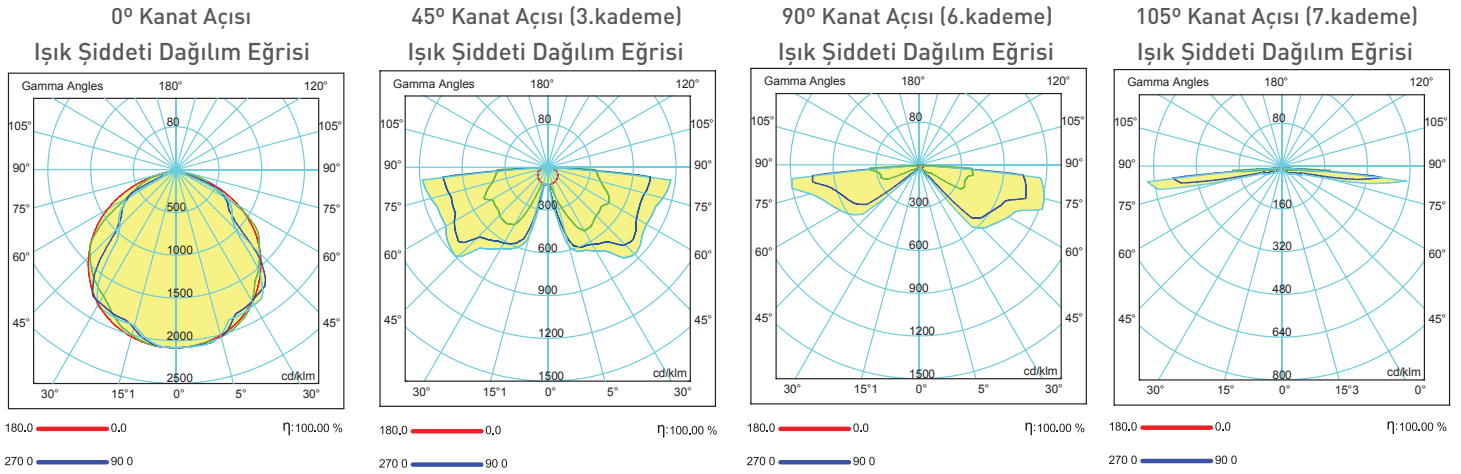

Gövde	Mat gri, eloksallı kaplı alüminyum gövde	Frekans (Hz)	50-60
LED	Avrupa menşei, SMD mid power	Renksel Geriverim İndeksi (CRI)	>80
Reflektör	Alüminyum	Ral Kodu	Mat Gri Eloksallı
Optik Kapak	Opal / Buzlu kamaşma kontrollü PMMA	IP Koruma	IP40
Sürücü	Avrupa menşei, yüksek verimli	Güç Faktörü (cos μ)	>0.98
Giriş Gerilimi (V)	220-240	Opsiyonlar	DALI uygulaması, 3 saate kadar acil aydınlatma uygulaması, Sarkıt uygulaması

"Farklı raf yükseklikleri için optimum çözüm sunan kanat açılı"