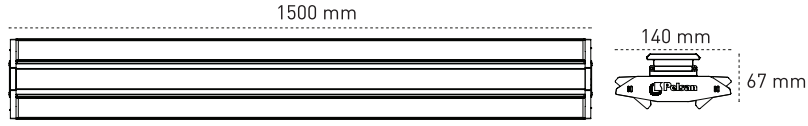

Gövde	Mat gri, eloksallı kaplı alüminyum gövde	Frekans (Hz)	50-60
LED	Avrupa menşei, SMD mid power	Renksel Geriverim İndeksi (CRI)	>80
Reflektör	Alüminyum	Ral Kodu	Mat Gri Eloksallı
Optik Kapak	Opal / Buzlu kamaşma kontrollü PMMA	IP Koruma	IP40
Sürücü	Avrupa menşei, yüksek verimli	Güç Faktörü (cos μ)	>0.98
Giriş Gerilimi (V)	220-240	Opsiyonlar	DALI uygulaması, 3 saate kadar acil aydınlatma uygulaması, Sarkıt uygulaması

"Farklı raf yükseklikleri için optimum çözüm sunan kanat açılı"

Armatürlere ait büyüklükler

Ürün Kodu Code No	Güç Power (W)	Işık Akısı Luminous Flux (lm)	Renk Sıcaklığı Colour Tem. (K)	Etkinlik Faktörü Luminous Effic. (lm/W)	Boyutlar Dimensions (mm) axbxc	Koli Adedi Pcs/Pack	Koli Hacmi Package Vol. (m³)	Koli Ağırlığı Package Weight (kg)
5612 6151	35	4015	4000-6500	127	1500x140x67	4	0,0699	3,825
5612 6161	50	5716	4000-6500	116	1500x140x67	4	0,0699	3,825

Kullanım Alanları

EN 60598-2-1