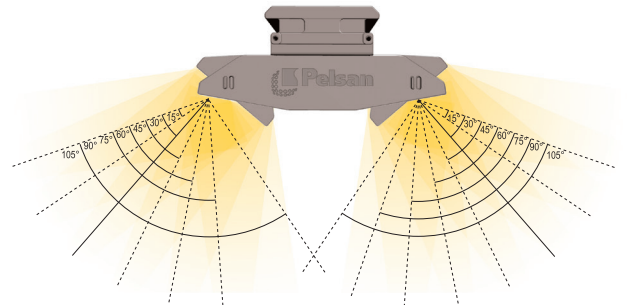

Işığa Hareket Kazandıran Özel Tasarım