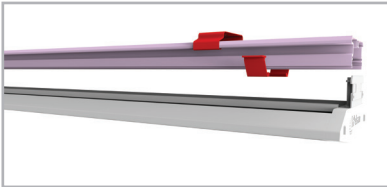

### Işığa hareket kazandırır

Multiline LED lineer armatür mağaza, market, ofis ve depolarda ışığın istenen yöne iletilmesini sağlayan hareketli sistemi ve modern endüstriyel tasarımı ile yönlendirilebilir lineer aydınlatma sağlar.

### Işığa Hareket Kazandıran Özel Tasarım

**Multiline LED Lineer Armatür** ile sürekli lineer aydınlatma sağlayabilir, hareketli kanatları ile ışığı istediğiniz yöne yönlendirebilir ve düşük amortisman süresi ile işletmenize kazanç sağlayabilirsiniz.

- Mat gri, ekoşal kaplı alüminyum gövde
- Kamaşma engelleyici özel difüzör
  - Yüksek verimli LED
  - >120lm/W verimlilik
- Yüksek verimli LED driver
- Sarkıt ve sıva üstü uygulaması
- Direkt ve endirekt aydınlatma

#### **Kurulum kolaylığı sağlar.**

2 parçadan oluşan Multiline LED Lineer Armatürü kolay ve güvenli bir şekilde monte edebilirsiniz.