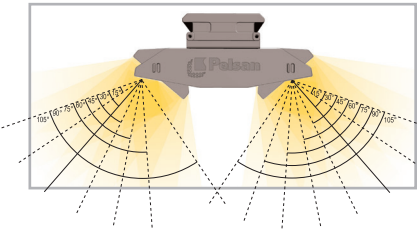

- Mat gri, ekoşal kaplı alüminyum gövde
- Kamaşma engelleyici özel difüzör
  - Yüksek verimli LED
  - >120lm/W verimlilik
- Yüksek verimli LED driver
- Sarkıt ve sıva üstü uygulaması
- Direkt ve endirekt aydınlatma