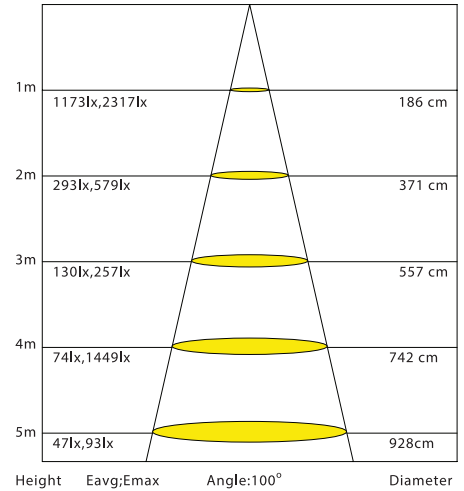

Konik Diyagram - 5612 6161