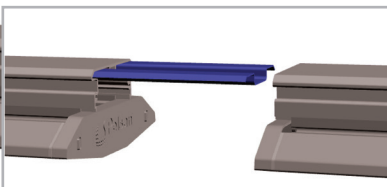

- Mat gri, ekoşal kaplı alüminyum gövde
- Kamaşma engelleyici özel difüzör
  - Yüksek verimli LED
  - >120lm/W verimlilik
- Yüksek verimli LED driver
- Sarkıt ve sıva üstü uygulaması
- Direkt ve endirekt aydınlatma

#### **İşığı istediğiniz noktaya yönlendirir.**

7 kademeli ayarlanabilir ışık açısı ile pratik bir şekilde istediğiniz yere ışığı yönlendirebilirsiniz. (0°-105°).

#### **Kurulum kolaylığı sağlar.**

2 parçadan oluşan Multiline LED Lineer Armatürü kolay ve güvenli bir şekilde monte edebilirsiniz.