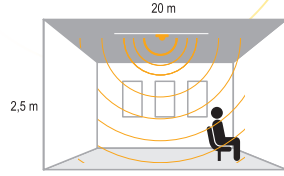

Genel Özellikler

IP 20

Ürün Kodu	Tanım	Koli Adedi	Fiyat ($)
5513 5350	Varlık Sensörü	50	20,00 $