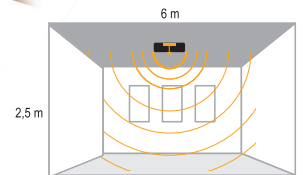

Mini Hareket Sensörü

Genel Özellikler

IP 20

Ürün Kodu	Tanım	Koli Adedi	Fiyat ($)
5513 5340	Mini Hareket Sensörü	100	7,35 $