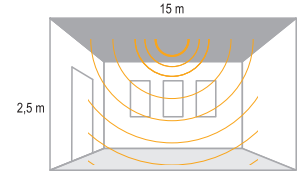

İç Sensör

Genel Özellikler

IP 20

Ürün Kodu	Tanım	Koli Adedi	Fiyat ($)
5513 5320	Yüksek Tavan Sensörü	50	28,5 $

Genel Özellikler

IP 20

Ürün Kodu	Tanım	Koli Adedi	Fiyat ($)
5513 5210	İç Sensör	100	9,30 $