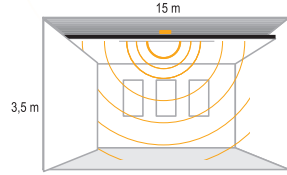

Genel Özellikler

IP 20

Ürün Kodu	Tanım	Koli Adedi	Fiyat ($)
5513 5220	Radar Sensör	100	12,25 $

Sensör uygulama alanında karşılaşılan mekanik yerleşim sorunlarını gidermek için pratik kullanım sağlar.