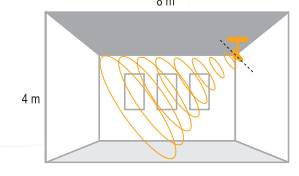

Varlık Sensörü

Ortamdaki kişiye duyarlı olarak aydınlatma kontrolü sağlar.

Genel Özellikler

IP 20

Ürün Kodu	Tanım	Koli Adedi	Fiyat (\$)
5513 5350	Varlık Sensörü	50	20,00 \$

Dört Yönlü Hareket Sensörü

Özellikle kör nokta algılamaları için ayarlanabilir başlığı sayesinde hassas algılama yapar.