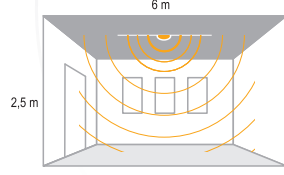

Genel Özellikler

IP 65

Ürün Kodu	Tanım	Koli Adedi	Fiyat (\$)
5513 5550	Fotosel	100	4,70 \$

360° Hareket Sensörü

3 gözlü teknoloji ile çok geniş bir alanı tarayarak her yönden algılayabilir.

Genel Özellikler