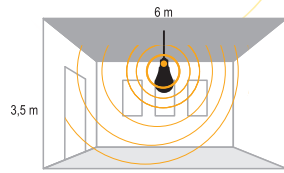

Genel Özellikler

IP 20

Ürün Kodu	Tanım	Koli Adedi	Fiyat (\$)
5513 5310	Dört Yönlü Hareket Sensörü	100	12,00 \$

Duylu Hareket Sensörü

E27 duyu uygunluğu ile lambalarda kontrol sağlar.

Genel Özellikler

IP 20

Ürün Kodu	Tanım	Koli Adedi	Fiyat (\$)
5513 5150	Duylu Hareket Sensörü	50	9,25 \$