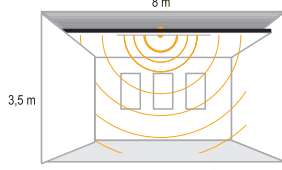

Sıva Altı Tavan Sensörü

Zaman, Lux ve mesafe ayarlama özelliği ile sıva altı uygulamalar için ideal çözüm