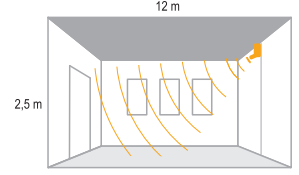

180° Hareket Sensörü

Genel Özellikler

IP 20

Ürün Kodu	Tanım	Koli Adedi	Fiyat ($)
5513 5010	180 Derece Hareket Sensörü	50	7,35 $