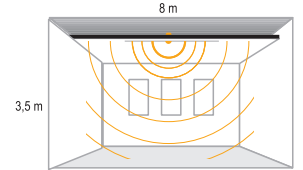

Sıva Altı Tavan Sensörü Küçük

Genel Özellikler

IP 20

Ürün Kodu	Tanım	Koli Adedi	Fiyat ($)
5513 5230	Sıva Altı Tavan Sensör	50	8,90 $

Genel Özellikler

IP 20

Ürün Kodu	Tanım	Koli Adedi	Fiyat ($)
5513 5330	Sıva Altı Tavan Sensör Küçük	100	8,90 $