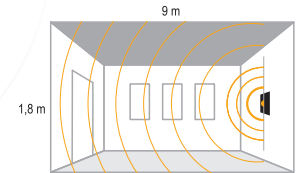

Anahtar Sensör

Genel Özellikler

IP 20

Ürün Kodu	Tanım	Koli Adedi	Fiyat ($)
5513 5170	Anahtar Sensör	50	8,90 $