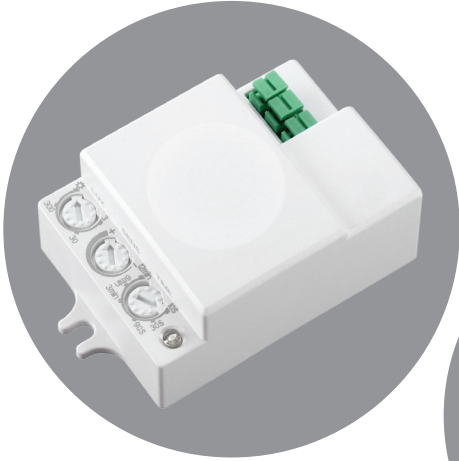

Aydınlatmada Verimliliğin En Kolay Yolu

Her ihtiyaca ve kullanıma yönelik Pelsan Sensör Ürünleri, enerjiden tasarruf ederek, aydınlatmayı gerektiği kadar kullanmanızı sağlar.

**Aydınlatma
Kontrol
Sistemleri**
2017

Sıva Altı Tavan Sensörü

Zaman, Lux ve mesafe ayarlama özelliği ile sıva altı uygulamalar için ideal çözüm

Sıva Altı Tavan Sensörü Küçük

Genel Özellikler

IP 20

Ürün Kodu	Tanım	Koli Adedi	Fiyat (\$)
5513 5230	Sıva Altı Tavan Sensör	50	8,90 \$

Genel Özellikler

IP 20

Ürün Kodu	Tanım	Koli Adedi	Fiyat (\$)
5513 5330	Sıva Altı Tavan Sensör Küçük	100	8,90 \$

Yüksek Tavan Sensörü

4-15 mt arası yüksekliklerde hassas algılama yapan yüksek tavan sensörü ile lux, mesafe ve zaman ayarı yapılabilir.