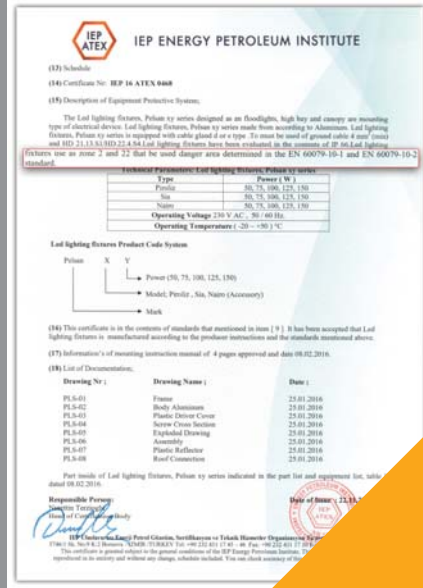

ATEX Belgesi

ATEX Belgeli Pelsan Ex-Proof armatürler, tehlikeli gaz ve toz maddelerinin bulunduğu, patlama riski olan ortamlarda güvenle kullanılabilir.

Pelsan Ex-Proof Armatürleri

Kimya ve Boya Tesisleri
Petrol Depolama Tesisleri
Petrol Dolum Boşaltım Tesisleri
Liman & Tersaneler, Enerji Santralleri
Endüstriyel Tesisler ve Akaryakıt İstasyonlarında
Güvenle Kullanabilirsiniz!