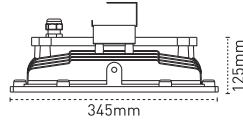

IP66 LED'li Yüksek Tavan Armatür

Sia Ex-Proof

Ürün Kodu	5616 4251	5616 4261	5616 4271	5616 4281
Tip	Sia	Sia	Sia	Sia
Güç [W]	50	75	100	125
RenkSıcaklığı [K]	4000/6500	4000/6500	4000/6500	4000/6500
Işık Akısı [lm]	6250	9000	11500	13750
Etkinlik Faktörü [lm/W]	125	120	115	110
Fiyat [$]	575,00 $	650,00 $	725,00 $	800,00 $