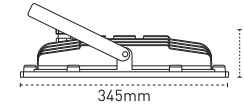

IP66 LED'li Projektör

Nairo Ex-Proof

Ürün Kodu	5616 3611	5616 3621	5616 3631	5616 3641
Tip	Nairo	Nairo	Nairo	Nairo
Güç [W]	50	75	100	125
RenkSıcaklığı [K]	4000/6500	4000/6500	4000/6500	4000/6500
Işık Akısı [lm]	6250	9000	11500	13750
Etkinlik Faktörü [lm/W]	125	120	115	110
Fiyat [$]	575,00 $	650,00 $	725,00 $	800,00 $