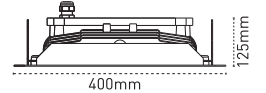

IP66 LED'li Kanopi Armatür

Piroliz Ex-Proof

Ürün Kodu	5616 4011	5616 4021	5616 4031	5616 4041
Tip	Piroliz	Piroliz	Piroliz	Piroliz
Güç [W]	50	75	100	125
RenkSıcaklığı [K]	4000/6500	4000/6500	4000/6500	4000/6500
Işık Akısı [lm]	6250	9000	11500	13750
Etkinlik Faktörü [lm/W]	125	120	115	110
Fiyat [$]	575,00 $	650,00 $	725,00 $	800,00 $