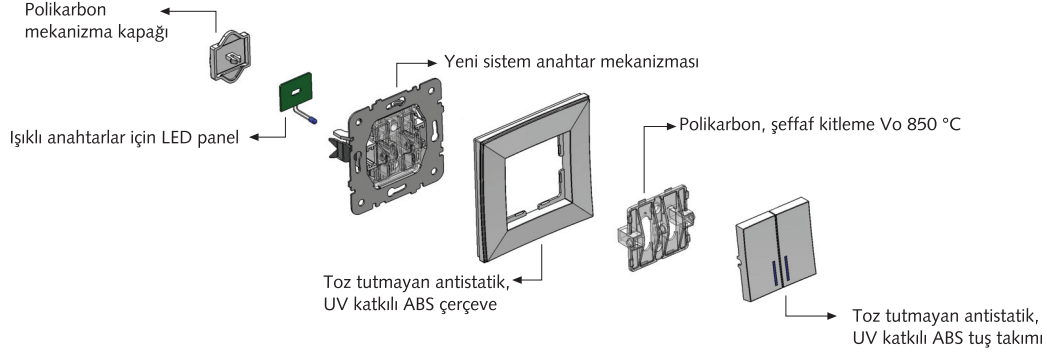

Anahtar

Anahtarın önden görünüşü

Anahtarın arkadan görünüşü

- Yaylı tırnak
- Paket lastiği yoktur
- Plastik muhafazası ile yaralanmalara neden olmaz

Bağlantı sırasında kablo kontak yuvasına izolasyonla birlikte girdiği için tam bir güvenlik sağlanmaktadır.

Saçlardaki merkezleme tırnaklarıyla çoklu çerçevelerde daha kolay montaj yapılmaktadır.