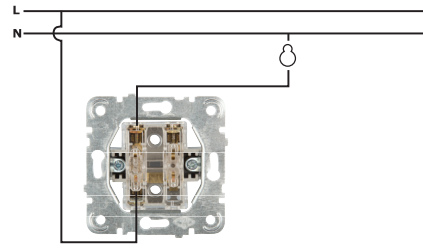

## Anahtar

Anahtarın önden görünüşü

Anahtarın arkadan görünüşü

- Yaylı tırnak
- Paket lastiği yoktur
- Plastik muhafazası ile yaralanmalara neden olmaz

Bağlantı sırasında kablo kontak yuvasına izolasyonla birlikte girdiği için tam bir güvenlik sağlanmaktadır.

Saçlardaki merkezleme tırnaklarıyla çoklu çerçevelerde daha kolay montaj yapılmaktadır.

Anahtar bağlantı şeması

Anahtar devre şeması