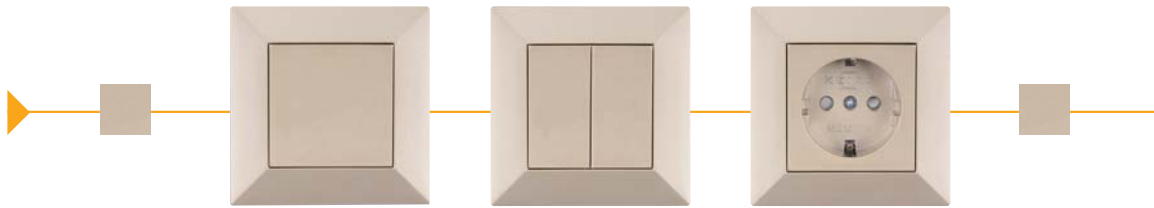

Configuration: White: K0
Cream: K21

Pelsan Switches and Sockets

Keira Fume Switch and Socket Series

Fume: K25

Keira Satin Switch and Socket Series

Satin: K24

Code No	Specifications	Pcs/Pack
Switch Group		
5963 1001	Switch	120
5963 1002	Light	120
5963 1003	Door Switch	120
5963 1004	Door Bell	120
5963 1005	Two Gang Switch	120
5963 1006	Vavien	120
5963 1007	Permutator	120
5963 1008	Two Gang Switch Vavien	120
5963 1009	Jaluzi Switch	120
5963 1010	Water Heater Switch	120
5963 1011	Triple Switch	120
Socket Group		
5963 1014	Socket	120
5963 1015	Earthed Socket	120
5963 1016	Child Protected Earthed Socket	120
5963 1017	UPS Earthed Socket	120
5963 1018	UPS Child Protected Earthed Socket	120
5963 1019	Covered Earthed Socket	120
5963 1020	Child Protected Covered Earthed Socket	120
5963 1021	UPS Covered Earthed Socket	120
5963 1023	Double Socket White	100
5963 1024	Double Earthed Socket	70
TV/Radio Group		
5963 1030	Tv Socket Transitive 11db	120
5963 1031	Tv Socket Ended	120
5963 1032	Tv Socket Without Resistor	120
5963 1033	Satellite Socket F Connector Transitive 5db	120
5963 1034	Satellite Socket F Connector Ended	120
5963 1035	Tv-Radio Socket Transitive 11db "	120
5963 1036	Tv-Radio Socket Ended White	120
5963 1037	Tv-Sat Socket Transitive	120
5963 1038	Tv-Sat Socket Ended	120