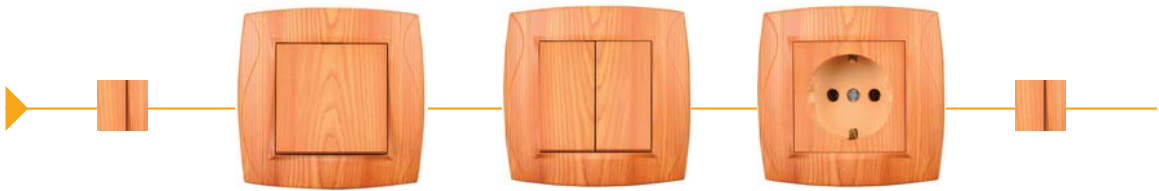

Configuration: Fume: K25
Satin: K24

Switches and Sockets

Onyx Kiraz Switch and Socket Series

Kiraz: K23

Onyx Oak Switch and Socket Series

Oak: K22

Code No	Specifications	Pcs/Pack
Switch Group		
5963 3001	Switch	12C
5963 3002	Light	12C
5963 3003	Door Switch	12C
5963 3004	Door Bell	12C
5963 3005	Two Gang Switch	12C
5963 3006	Vavien	12C
5963 3007	Permutator	12C
5963 3008	Two Gang Switch Vavien	12C
5963 3009	Jaluzi Switch	12C
5963 3010	Water Heater Switch	12C
5963 3011	Triple Switch	12C
Socket Group		
5963 3014	Socket	12C
5963 3015	Earthed Socket	12C
5963 3016	Child Protected Earthed Socket	12C
5963 3017	UPS Earthed Socket	12C
5963 3018	UPS Child Protected Earthed Socket	12C
5963 3019	Covered Earthed Socket	12C
5963 3020	Child Protected Covered Earthed Socket	12C
5963 3021	UPS Covered Earthed Socket	12C
5963 3023	Double Socket White	10C
5963 3024	Double Earthed Socket	7C
TV/Radio Group		
5963 3030	Tv Socket Transitive 11db	12C
5963 3031	Tv Socket Ended	12C
5963 3032	Tv Socket Without Resistor	12C
5963 3033	Satellite Socket F Connector Transitive 5db	12C
5963 3034	Satellite Socket F Connector Ended	12C
5963 3035	Tv-Radio Socket Transitive 11db "	12C
5963 3036	Tv-Radio Socket Ended White	12C
5963 3037	Tv-Sat Socket Transitive	12C
5963 3038	Tv-Sat Socket Ended	12C