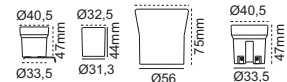

Porcelain Lampholder

IP 40

Code No	Specifications	Pcs/Pack
3110 102	E14 Porcelain Lampholder	480
3110 112	E14 Porcelain Lampholder with Lammel	400
3110 103	E27 Porcelain Lampholder	400
3110 113	E27 Porcelain Lampholder with Lammel	400
3110 115	E40 Porcelain Lampholder	100