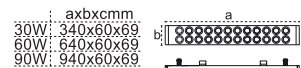

IP 65

Code No	Specifications	Pcs/Pack
5614 1151	Dual module 30W 24 LED 3000 / 4000 / 6500K	4
5614 1161	Dual module 60W 48 LED 3000 / 4000 / 6500K	4
5614 1171	Dual module 90W 72 LED 3000 / 4000 / 6500K	4