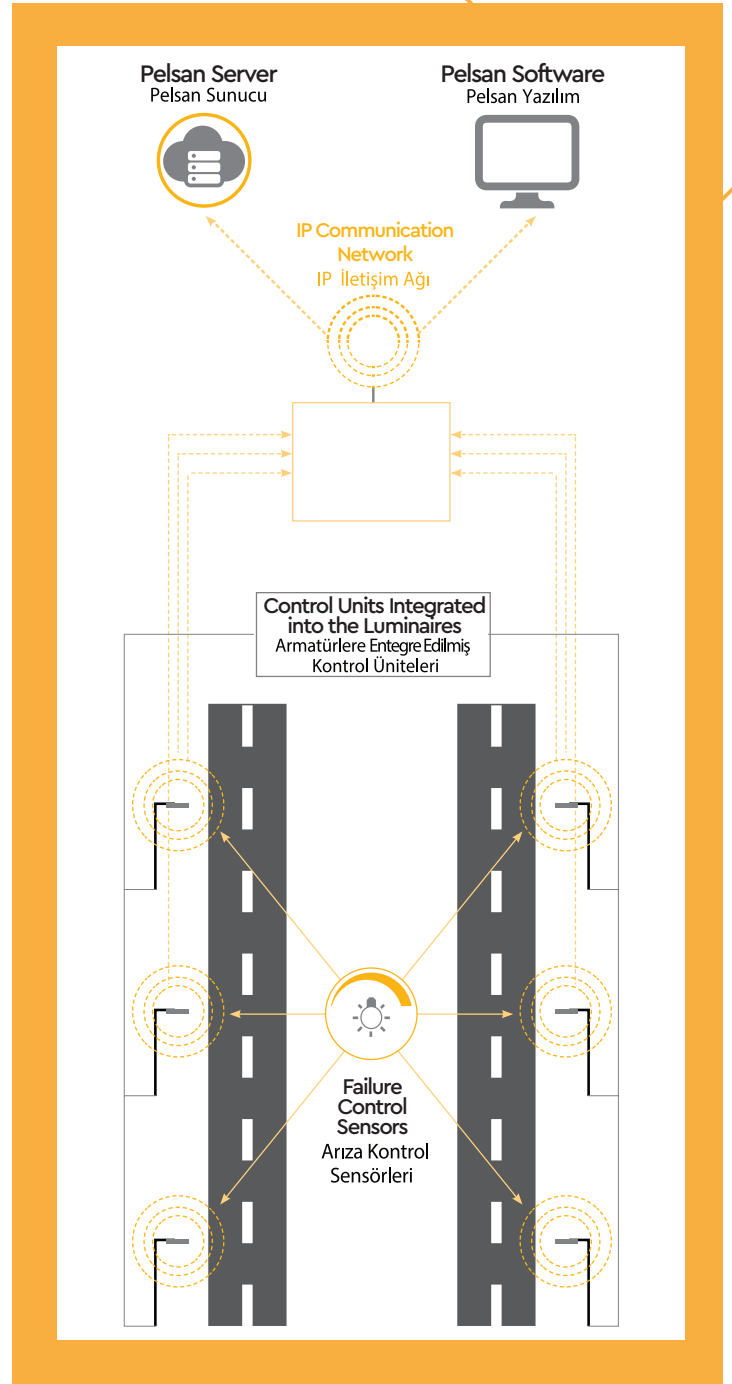

In real-time single luminaire or group control via "maps" application

"maps" üzerinden gerçek zamanlı armatür veya grup kontrolü

Convenient control over the web in real-time or pre-defined scenarios

Web üzerinden gerçek zamanlı ya da önceden belirlenmiş senaryolara uygun kontrol imkanı

In real-time faulty luminaire detection via "maps"

"maps" üzerinden gerçek zamanlı arızalı armatür tespiti

Easy access to working status and consumption reports

Çalışma durumu ve tüketim raporlarına kolay ulaşım

Intelligent sensor applications that transmit fault conditions to the system via the cloud

Arıza sebeplerinin cloud üzerinden sisteme aktaran akıllı sensör uygulamaları

Up to 70% savings in failure maintenance costs

Arıza ve bakım giderlerinde %70'e varan tasarruf

Ability to control a large area of 8-10 km with a single Wifi transmitter

8-10 km'lik geniş bir alanı tek bir Wifi vericisi ile kontrol edebilme

Receive signals by forming a chain over the luminaire closest to them for wide coverage

Geniş kapsama alanları için kendilerine en yakın olan armatür üzerinden zincir oluşturarak sinyal alma

Provide energy saving up to 80% with environmentally friendly low energy consumption design

Çevreye duyarlı düşük enerji tüketimli tasarımı ile %80'e varan enerji tasarrufu