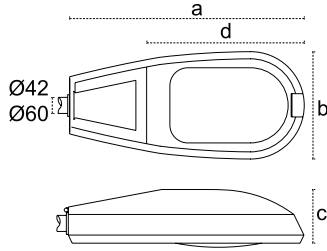

Lyon

Light Distribution Curve
Işık Şiddeti Dağılım Eğrisi

Body Type
Gövde Tipi

Electrostatic Powder Coated Aluminium Injection

Elektrostatik Toz Boya Kaplı Alüminyum Enjeksiyon

RAL Code
RAL Kodu

9022
9022

Lamp Type
Lamba Tipi

SON-T
SON-T

Base
Duy

E40
E40

Lens
Lens

Aluminium Reflector
Alüminyum Reflektör

Diffuser Type
Optik Kapak

Tempered Glass
Temperli Cam

Ballast Type
Balast Tipi

Electronic Ballast, Magnetic Chokes Option
Elektronik Balast, Manyetik Balast Opsiyonu

DIM Options
DIM Opsiyonları

Not Available
Uygulanmaz

Sensor Options
Sensör Opsiyonları

Photocell Application
Fotosel Uygulaması

Product Details Armatürlere ait büyüklükler

Code No Ürün Kodu	Power (W) Güç	Current (A) Akım	Luminous Flux (lm) Işık Akısı	Ignitor (W) Ateşleyici	Capacitor (µF± 10 250 V) Kondansatör	Dimensions (mm) axbxcxd Ürün Boyutları
5211 5011	100	1.2	9500	70-400	12	670x300x195x442
5211 5012	150	1.8	14000	70-400	20	670x300x195x442
5211 5013	250	3	25000	70-400	32	670x300x195x442
5211 5014	400	4.4	48000	70-400	45	670x300x195x442