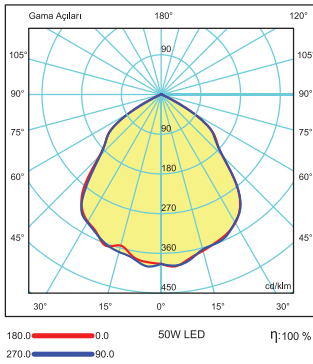

Light Distribution Curve

Işık Şiddeti Dağılım Eğrisi

Body Type

Gövde Tipi

Electrostatic Powder Coated Aluminium Injection

Elektrostatik Toz Boya Kaplı Alüminyum Enjeksiyon

RAL Code

RAL Kodu

7012

7012

LED

LED

SMD Power LED

SMD Power LED

Lens-Diffuser

Lens-Optik Kapak

IP65 PMMA

IP65 PMMA

Driver

Sürücü

High Efficiency Pelsan Driver

Pelsan Yüksek Verimli

Driver Efficiency

Sürücü Verimliliği

PF > 0,95

PF > 0,95

DIM Options

DIM Opsiyonları

Not Available

Uygulanmaz

Product Details Armatürlere ait büyüklükler

Code No Ürün Kodu	Power (W) Güç	Luminous Flux (lm) Işık Akısı	Colour Temp. (K) Renk Sıcaklığı	Luminous Effic. (lm/W) Etkinlik Faktörü	Dimensions (mm) axbxc Ürün Boyutları
5615 5850	30	3150	4000	105	355x125x55
5615 5860	50	5150	4000	103	405x165x55
5615 5870	100	9500	4000	95	620x220x75