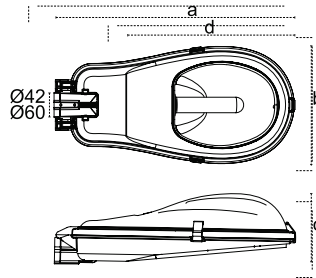

Light Distribution Curve

Işık Şiddeti Dağılım Eğrisi

Body Type

Gövde Tipi

RAL Code

RAL Kodu

Lamp Type

Lamba Tipi

Duy

Base

Lens

Lens

Diffuser Type

Optik Kapak

Ballast Type

Balast Tipi

DIM Options

DIM Opsiyonları

Sensor Options

Sensör Opsiyonları

Polymer Injection

Polimer Enjeksiyon

7035

7035

SON-T

SON-T

E40

E40

Aluminium Reflector

Alüminyum Reflektör

Tempered Glass

Temperli Cam

Electronic Ballast, Magnetic Chokes Option

Elektronik Balast, Manyetik Balast Opsiyonu

Not Available

Uygulanmaz

Photocell Application

Fotosel Uygulaması

Product Details Armatürlere ait büyüklükler

Code No Ürün Kodu	Power (W) Güç	Current (A) Akım	Luminous Flux (lm) Işık Akısı	Ignitor (W) Ateşleyici	Capacitor ($\mu\text{F} \pm 10$ 250 V) Kondansatör	Dimensions (mm) axbxcxd Ürün Boyutları
5211 6313	250	3	25000	70-400	32	750x360x200x350
5211 6314	400	4.4	48000	70-400	45	750x360x200x350