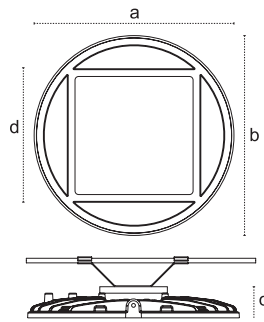

Light Distribution Curve

Işık Şiddeti Dağılım Eğrisi

Body Type

Gövde Tipi

**Electrostatic Powder Coated
Aluminium Injection**

Elektrostatik Toz Boya Kaplı Alüminyum Enjeksiyon

RAL Code

RAL Kodu

7040

7040

LED

LED

European Origin Power LED

Avrupa Menşei Power LED

Lens

Lens

Asymmetric PMMA with UV Protection

Asimetrik PMMA UV Katkılı

Diffuser Type

Optik Kapak

Tempered Glass

Temperli Cam

Driver

Sürücü

High Efficiency EU Origin

Yüksek Verimli Avrupa Menşei

Driver Efficiency

Sürücü Verimliliği

PF > 0,95

PF > 0,95

DIM Options

DIM Opsiyonları

DALI, 1-10V Dim

DALI, 1-10V Dim

Product Details Armatürlere ait büyüklükler

Code No Ürün Kodu	Power (W) Güç	Luminous Flux (lm) Işık Akısı	Colour Temp. (K) Renk Sıcaklığı	Luminous Effic. (lm/W) Etkinlik Faktörü	Dimensions (mm) axbxc Ürün Boyutları
5616 3873	39	3980	4000	102	424x310x115x310
5617 3873	59	5910	4000	100	424x310x115x310
5618 3881	103	10330	4000	100	558x440x92x440