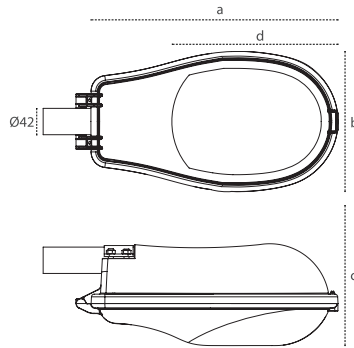

Seul

Light Distribution Curve
Işık Şiddeti Dağılım Eğrisi

Body Type
Gövde Tipi

Polymer Injection
Polimer Enjeksiyon

RAL Code
RAL Kodu

7035
7035

LED
LED

SMD Mid Power
SMD Mid Power

Lens
Lens

Polymer Injection Reflector
Polimer Enjeksiyon Reflektör

Diffuser Type
Optik Kapak

PC Clear Glass
PC Şeffaf Cam

Driver
Sürücü

Pelsan High Efficiency
Pelsan Yüksek Verimli

Driver Efficiency
Sürücü Verimliliği

PF > 0,95
PF > 0,95

DIM Options
DIM Opsiyonları

Not Available
Uygulanmaz

Product Details Armatürlere ait büyüklükler

Code No Ürün Kodu	Power (W) Güç	Luminous Flux (lm) Işık Akısı	Colour Temp. (K) Renk Sıcaklığı	Luminous Effic. (lm/W) Etkinlik Faktörü	Dimensions (mm) axbxc Ürün Boyutları
5615 6801	30	2720	4000	90	425x240x170x240