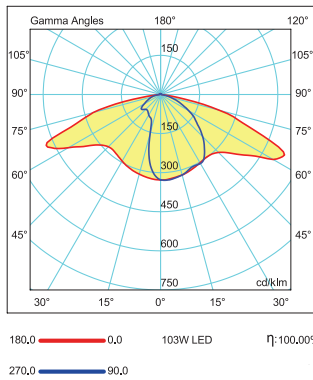

Light Distribution Curve

Işık Şiddeti Dağılım Eğrisi

Body Type

Gövde Tipi

**Electrostatic Powder Coated
Aluminium Injection**

Elektrostatik Toz Boya Kaplı Alüminyum Enjeksiyon

RAL Code

RAL Kodu

7040

7040

LED

LED

European Origin Power LED

Avrupa Menşei Power LED

Lens

Lens

Asymmetric PMMA with UV Protection

Asimetrik PMMA UV Katkılı

Diffuser Type

Optik Kapak

Tempered Glass

Temperli Cam

Driver

Sürücü

High Efficiency EU Origin

Yüksek Verimli Avrupa Menşei

Driver Efficiency

Sürücü Verimliliği

PF > 0,95

PF > 0,95

DIM Options

DIM Opsiyonları

DALI, 1-10V Dim

DALI, 1-10V Dim

Product Details Armatürlere ait büyüklükler

Code No Ürün Kodu	Power (W) Güç	Luminous Flux (lm) Işık Akısı	Colour Temp. (K) Renk Sıcaklığı	Luminous Effic. (lm/W) Etkinlik Faktörü	Dimensions (mm) axbxc Ürün Boyutları
5616 3873	39	3980	4000	102	424x310x115x310
5617 3873	59	5910	4000	100	424x310x115x310
5618 3881	103	10330	4000	100	558x440x92x440