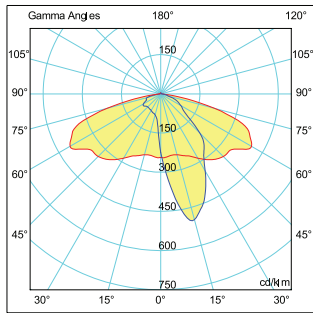

Light Distribution Curve

Işık Şiddeti Dağılım Eğrisi

Body Type

Gövde Tipi

Electrostatic Powder Coated Aluminium Injection

Elektrostatik Toz Boya Kaplı Alüminyum Enjeksiyon

RAL Code

RAL Kodu

9022

9022

LED

LED

European Origin Power LED

Avrupa Menşeli Power LED

Lens

Lens

Asymmetric PMMA with UV Protection

UV Katkılı Asimetrik PMMA

Diffuser Type

Optik Kapak

Tempered Glass

Temperli Cam

Driver

Sürücü

EU Origin High Efficiency

Avrupa Menşeli Yüksek Verimli

Driver Efficiency

Sürücü Verimliliği

PF > 0,95

PF > 0,95

DIM Options

DIM Opsiyonları

DALI, 2 Step Dim, 1-10V Dim, Sensor Application

DALI, 2 Step Dim, 1-10V Dim, Sensör Uygulaması

Product Details Armatürlere ait büyüklükler

Code No Ürün Kodu	Power (W) Güç	Luminous Flux (lm) Işık Akısı	Colour Temp. (K) Renk Sıcaklığı	Luminous Effic. (lm/W) Etkinlik Faktörü	Dimensions (mm) axbxc Ürün Boyutları
5615 6781	103	9220	4000	89	605x302x73x493
5615 6782	154	14480	4000	94	605x302x73x493
5615 6783	180	16200	4000	90	605x302x73x493