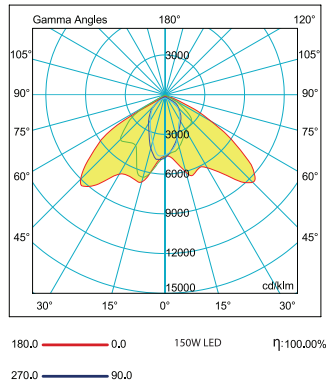

Light Distribution Curve

Işık Şiddeti Dağılım Eğrisi

Body Type

Gövde Tipi

Electrostatic Powder Coated Aluminium Injection

Elektrostatik Toz Boya Kaplı Alüminyum Enjeksiyon

RAL Code

RAL Kodu

9006

9006

LED

LED

SMD Power LED

SMD Power LED

Lens-Diffuser

Lens-Optik Kapak

IP65 PMMA

IP65 PMMA

Driver

Sürücü

High Efficiency Pelsan Driver

Yüksek Verimli Pelsan Driver

Driver Efficiency

Sürücü Verimliliği

PF > 0,95

PF > 0,95

DIM Options

DIM Opsiyonları

Not Available

Uygulanmaz

Product Details Armatürlere ait büyüklükler

Code No
Ürün Kodu

Power (W)
Güç

Luminous Flux (lm)
Işık Akısı

Colour Temp. (K)
Renk Sıcaklığı

Luminous Effic. (lm/W)
Etkinlik Faktörü

Dimensions (mm) axbxc
Ürün Boyutları

5615 5741

150

15820

4000

105

682x272x75

EN 60598-2-3