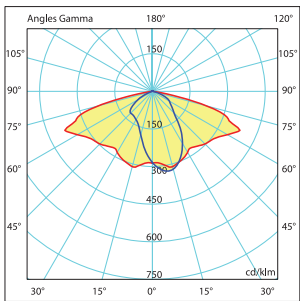

Light Distribution Curve

Işık Şiddeti Dağılım Eğrisi

Body Type

Gövde Tipi

RAL Code

RAL Kodu

Lamp Type

Lamba Tipi

Duy

Base

Lens

Lens

Diffuser Type

Optik Kapak

Ballast Type

Balast Tipi

DIM Options

DIM Opsiyonları

Sensor Options

Sensör Opsiyonları

Polymer Injection

Polimer Enjeksiyon

7035

7035

SON-T

SON-T

E40

E40

Aluminium Reflector

Alüminyum Reflektör

Tempered Glass

Temperli Cam

Electronic Ballast, Magnetic Chokes Option

Elektronik Balast, Manyetik Balast Opsiyonu

Not Available

Uygulanmaz

Photocell Application

Fotosel Uygulaması

Product Details Armatürlere ait büyüklükler

Code No Ürün Kodu	Power (W) Güç	Current (A) Akım	Luminous Flux (lm) Işık Akısı	Ignitor (W) Ateşleyici	Capacitor ($\mu\text{F} \pm 10$ 250 V) Kondansatör	Dimensions (mm) axbxcxd Ürün Boyutları
5211 6313	250	3	25000	70-400	32	750x360x200x350
5211 6314	400	4.4	48000	70-400	45	750x360x200x350