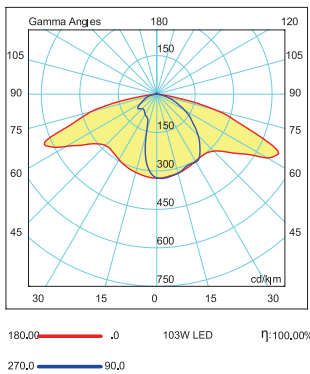

Code No
Ürün Kodu

Power (W)
Güç

Luminous Flux (lm)
Işık Akısı

Colour Temp. (K)
Renk Sıcaklığı

Luminous Effic. (lm/W)
Etkinlik Faktörü

Dimensions (mm) axbxc
Ürün Boyutları

5615 5741

150

15820

4000

105

682x272x75

EN 60598-2-3

Tokyo

Light Distribution Curve

Işık Şiddeti Dağılım Eğrisi