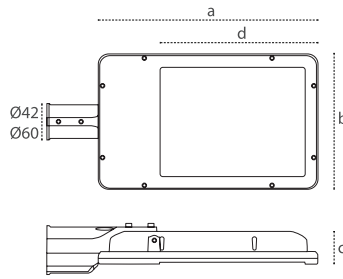

Light Distribution Curve

Işık Şiddeti Dağılım Eğrisi

Body Type

Gövde Tipi

Electrostatic Powder Coated Aluminium Injection

Elektrostatik Toz Boya Kaplı Alüminyum Enjeksiyon

RAL Code

RAL Kodu

9022

9022

LED

LED

European Origin Power LED

Avrupa Menşeli Power LED

Lens

Lens

Asymmetric PMMA with UV Protection

UV Katkılı Asimetrik PMMA

Diffuser Type

Optik Kapak

Tempered Glass

Temperli Cam

Driver

Sürücü

EU Origin High Efficiency

Avrupa Menşeli Yüksek Verimli

Driver Efficiency

Sürücü Verimliliği

PF > 0,95

PF > 0,95

DIM Options

DIM Opsiyonları

DALI, 2 Step Dim, 1-10V Dim, Sensor Application

DALI, 2 Step Dim, 1-10V Dim, Sensör Uygulaması

Product Details Armatürlere ait büyüklükler

Code No Ürün Kodu	Power (W) Güç	Luminous Flux (lm) Işık Akısı	Colour Temp. (K) Renk Sıcaklığı	Luminous Effic. (lm/W) Etkinlik Faktörü	Dimensions (mm) axbxc Ürün Boyutları
5615 6781	103	9220	4000	89	605x302x73x493
5615 6782	154	14480	4000	94	605x302x73x493
5615 6783	180	16200	4000	90	605x302x73x493