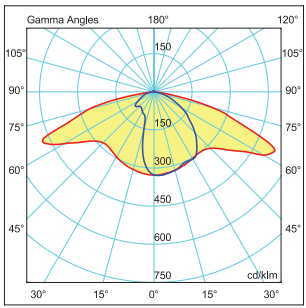

Light Distribution Curve

Işık Şiddeti Dağılım Eğrisi

Body Type

Gövde Tipi

Electrostatic Powder Coated Aluminium Injection

Elektrostatik Toz Boya Kaplı Alüminyum Enjeksiyon

RAL Code

RAL Kodu

7040

7040

LED

LED

European Origin Power LED

Avrupa Menşeli Power LED

Lens

Lens

Asymmetric PMMA with UV Protection

UV Katkılı Asimetrik PMMA

Diffuser Type

Optik Kapak

Tempered Glass

Temperli Cam

Driver

Sürücü

High Efficiency EU Origin

Yüksek Verimli Avrupa Menşeli

Driver Efficiency

Sürücü Verimliliği

PF > 0,95

PF > 0,95

DIM Options

DIM Opsiyonları

DALI, 1-10V Dim

DALI, 1-10V Dim

Product Details Armatürlere ait büyüklükler

Code No Ürün Kodu	Power (W) Güç	Luminous Flux (lm) Işık Akısı	Colour Temp. (K) Renk Sıcaklığı	Luminous Effic. (lm/W) Etkinlik Faktörü	Dimensions (mm) axbxc Ürün Boyutları
5616 3871	39	3980	4000	102	424x310x115x310
5616 3872	59	5910	4000	100	424x310x115x310