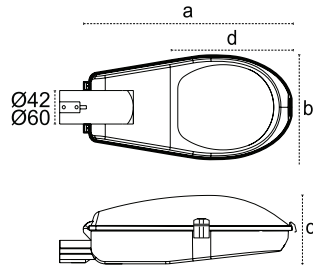

Body Type

Govde Tipi

RAL Code

RAL Kodu

Lamp Type

Lamba Tipi

Base

Duy

Lens

Lens

Diffuser Type

Optik Kapak

Ballast Type

Balast Tipi

DIM Options

DIM Opsiyonları

Sensor Options

Sensör Opsiyonları

Polymer Injection

Polimer Enjeksiyon

7035

7035

SON-T

SON-T

E40

E40

Aluminium Reflector

Alüminyum Reflektör

Tempered Glass

Temperti Cam

Electronic Ballast, Magnetic Chokes Option

Elektronik Balast, Manyetik Balast Opsiyonu

Not Available

Uygulanmaz

Photocell Application

Fotosel Uygulaması

Product Details Armatürlere ait büyüklükler

Code No Ürün Kodu	Power (W) Güç	Current (A) Akım	Luminous Flux (lm) Işık Akısı	Ignitor (W) Ateşleyici	Capacitor (μF $\pm$ 10 250 V) Kondansatör	Dimensions (mm) axbxcxd Ürün Boyutları
5211 6211	100	1.2	9500	70-400	12	595x282x175x335
5211 6212	150	1.8	14000	70-400	20	595x282x175x335