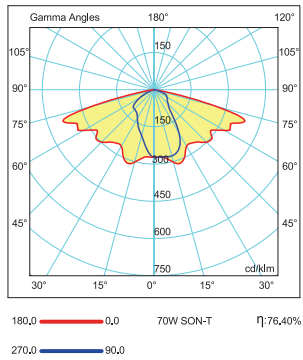

Light Distribution Curve

Işık Şiddeti Dağılım Eğrisi

Body Type

Gövde Tipi

Polymer Injection

Polimer Enjeksiyon

RAL Code

RAL Kodu

7035

7035

Lamp Type

Lamba Tipi

SON-T

SON-T

Base

Duy

E27

E27

Lens

Lens

Aluminium Reflector

Alüminyum Reflektör

Diffuser Type

Optik Kapak

Tempered Glass

Temperli Cam

Ballast Type

Balast Tipi

Electronic Ballast, Magnetic Chokes Option

Elektronik Balast, Manyetik Balast Opsiyonu

DIM Options

DIM Opsiyonları

Not Available

Uygulanmaz

Sensor Options

Sensör Opsiyonları

Photocell Application

Fotosel Uygulaması

Product Details Armatürlere ait büyüklükler

Code No Ürün Kodu	Power (W) Güç	Current (A) Akım	Luminous Flux (lm) Işık Akısı	Ignitor (W) Ateşleyici	Capacitor (µF± 10 250 V) Kondansatör	Dimensions (mm) axbxcxd Ürün Boyutları
5211 6011	50	0.77	4000	50-400	10	515x241x148x278
5211 6012	70	1	5600	70-400	12	515x241x148x278