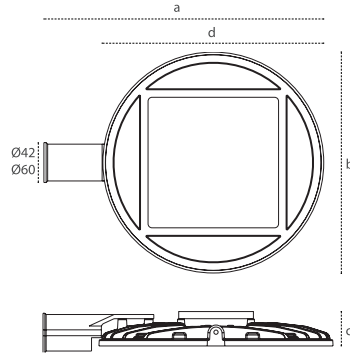

Light Distribution Curve

Işık Şiddeti Dağılım Eğrisi

Body Type

Gövde Tipi

Electrostatic Powder Coated Aluminium Injection

Elektrostatik Toz Boya Kaplı Alüminyum Enjeksiyon

RAL Code

RAL Kodu

7040

7040

LED

LED

European Origin Power LED

Avrupa Menşeli Power LED

Lens

Lens

Asymmetric PMMA with UV Protection

UV Katkılı Asimetrik PMMA

Diffuser Type

Optik Kapak

Tempered Glass

Temperli Cam

Driver

Sürücü

High Efficiency EU Origin

Yüksek Verimli Avrupa Menşeli

Driver Efficiency

Sürücü Verimliliği

PF > 0,95

PF > 0,95

DIM Options

DIM Opsiyonları

DALI, 1-10V Dim

DALI, 1-10V Dim

Product Details Armatürlere ait büyüklükler

Code No Ürün Kodu	Power (W) Güç	Luminous Flux (lm) Işık Akısı	Colour Temp. (K) Renk Sıcaklığı	Luminous Effic. (lm/W) Etkinlik Faktörü	Dimensions (mm) axbxc Ürün Boyutları
5616 3871	39	3980	4000	102	424x310x115x310
5616 3872	59	5910	4000	100	424x310x115x310