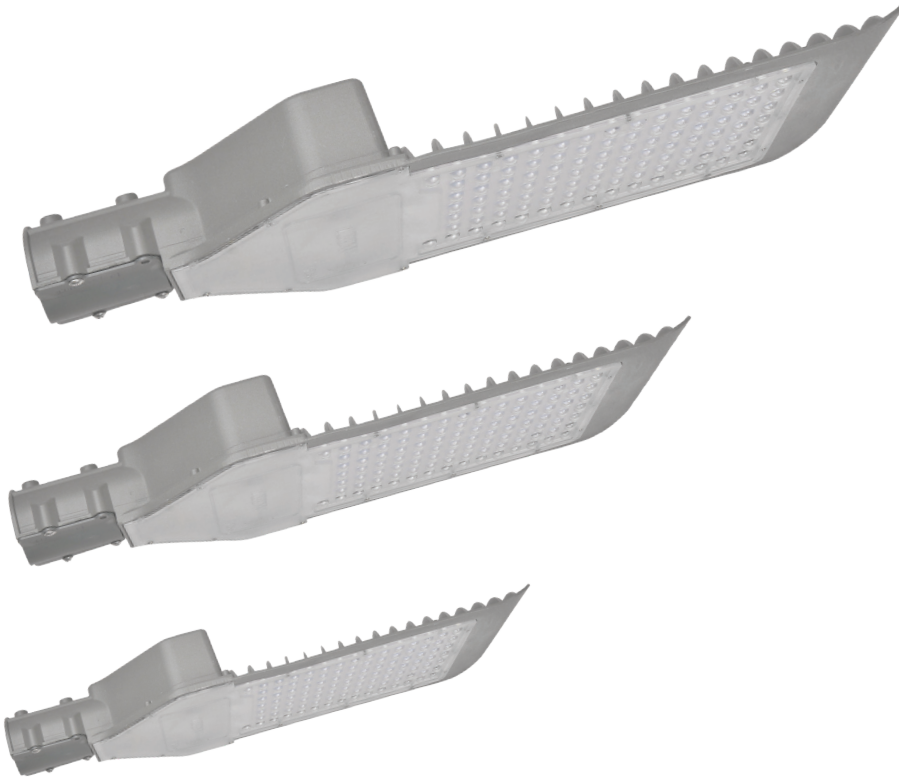

Talin

Light Distribution Curve

Işık Şiddeti Dağılım Eğrisi

Body Type

Gövde Tipi

Electrostatic Powder Coated Aluminium Injection

Elektrostatik Toz Boya Kaplı Alüminyum Enjeksiyon

RAL Code

RAL Kodu

7012

7012

LED

LED

SMD Power LED

SMD Power LED

Lens-Diffuser

Lens-Optik Kapak

IP65 PMMA

IP65 PMMA

Driver

Sürücü

High Efficiency Pelsan Driver

Pelsan Yüksek Verimli

Driver Efficiency

Sürücü Verimliliği

PF > 0,95

PF > 0,95

DIM Options

DIM Opsiyonları

Not Available

Uygulanmaz

Product Details Armatürlere ait büyüklükler

Code No Ürün Kodu	Power (W) Güç	Luminous Flux (lm) Işık Akısı	Colour Temp. (K) Renk Sıcaklığı	Luminous Effic. (lm/W) Etkinlik Faktörü	Dimensions (mm) axbxc Ürün Boyutları
5615 5850	30	3150	4000	105	355x125x55
5615 5860	50	5150	4000	103	405x165x55
5615 5870	100	9500	4000	95	620x220x75