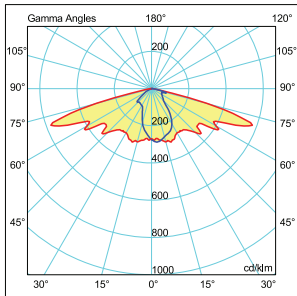

Light Distribution Curve

Işık Şiddeti Dağılım Eğrisi

180,0 — 0,0 100W SON-T η 77,25 %
270,0 — 90,0