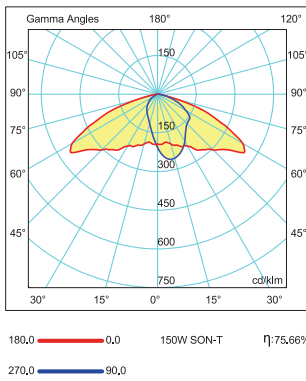

Light Distribution Curve
Işık Şiddeti Dağılım Eğrisi