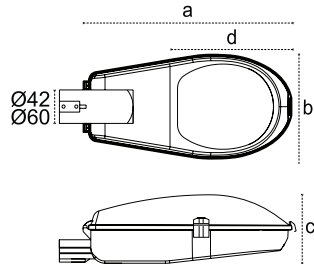

Light Distribution Curve

Işık Şiddeti Dağılım Eğrisi

Body Type

Gövde Tipi

Polymer Injection

Polimer Enjeksiyon

RAL Code

RAL Kodu

7035

7035

Lamp Type

Lamba Tipi

SON-T

SON-T

Base

Duy

E27

E27

Lens

Lens

Aluminium Reflector

Alüminyum Reflektör

Diffuser Type

Optik Kapak

Tempered Glass

Temperli Cam

Ballast Type

Balast Tipi

Electronic Ballast, Magnetic Chokes Option

Elektronik Balast, Manyetik Balast Opsiyonu

DIM Options

DIM Opsiyonları

Not Available

Uygulanmaz

Sensor Options

Sensör Opsiyonları

Photocell Application

Fotosel Uygulaması

Product Details Armatürlere ait büyüklükler

Code No Ürün Kodu	Power (W) Güç	Current (A) Akım	Luminous Flux (lm) Işık Akısı	Ignitor (W) Ateşleyici	Capacitor (µF± 10 250 V) Kondansatör	Dimensions (mm) axbxcxd Ürün Boyutları
5211 6011	50	0.77	4000	50-400	10	515x241x148x278
5211 6012	70	1	5600	70-400	12	515x241x148x278