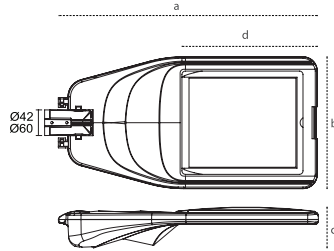

Konsol Tipi:

**Power Source:**

Enerji Kaynağı:

Grid
ŞebekeSolar
Solar

Rio

Light Distribution Curve

Işık Şiddeti Dağılım Eğrisi

Body Type