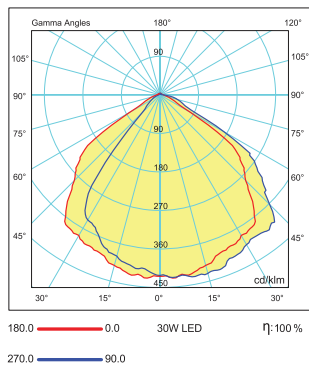

Light Distribution Curve
Işık Şiddeti Dağılım Eğrisi