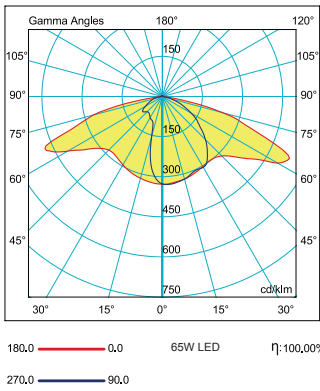

Konsol Tipi:

**Power Source:**

Enerji Kaynağı:

Grid
ŞebekeSolar
Solar

Rio

Light Distribution Curve

Işık Şiddeti Dağılım Eğrisi

Body Type