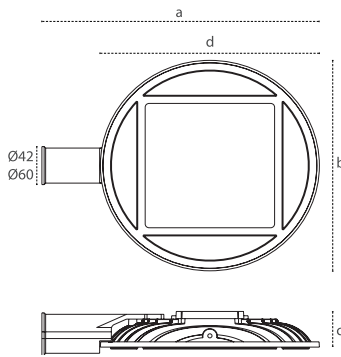

Code No
Ürün Kodu

Power (W)
Güç

Luminous Flux (lm)
Işık Akısı

Colour Temp. (K)
Renk Sıcaklığı

Luminous Effic. (lm/W)
Etkinlik Faktörü

Dimensions (mm) axbxc
Ürün Boyutları

5615 5741

150

15820

4000

105

682x272x75

EN 60598-2-3

Tokyo

Light Distribution Curve

Işık Şiddeti Dağılım Eğrisi