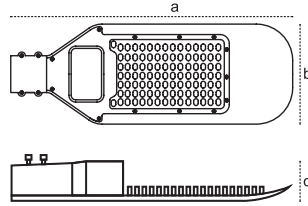

Light Distribution Curve

Işık Şiddeti Dağılım Eğrisi

Body Type

Gövde Tipi

Electrostatic Powder Coated Aluminium Injection

Elektrostatik Toz Boya Kaplı Alüminyum Enjeksiyon

RAL Code

RAL Kodu

7012

7012

LED

LED

SMD Power LED

SMD Power LED

Lens-Diffuser

Lens-Optik Kapak

IP65 PMMA

IP65 PMMA

Driver

Sürücü

High Efficiency Pelsan Driver

Pelsan Yüksek Verimli

Driver Efficiency

Sürücü Verimliliği

PF > 0,95

PF > 0,95

DIM Options

DIM Opsiyonları

Not Available

Uygulanmaz

Product Details Armatürlere ait büyüklükler

Code No Ürün Kodu	Power (W) Güç	Luminous Flux (lm) Işık Akısı	Colour Temp. (K) Renk Sıcaklığı	Luminous Effic. (lm/W) Etkinlik Faktörü	Dimensions (mm) axbxc Ürün Boyutları
5615 5850	30	3150	4000	105	355x125x55
5615 5860	50	5150	4000	103	405x165x55
5615 5870	100	9500	4000	95	620x220x75