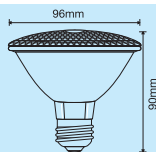

PAR30

MODEL	VOLT	WATT	DUY	AÇI	ÖMÜR (saat)	PAKET	KOLİ	FİYAT (USD)
PAR30-75	230V	75W	E27	30°	2000	1	30	3,30
PAR30-75 4200K	230V	75W	E27	30°	1800	1	30	3,91
PAR30 - 75 BEYAZ	230V	75W	E27	30°	1800	1	30	4,01
PAR30-100	230V	100W	E27	30°	2000	1	30	3,35