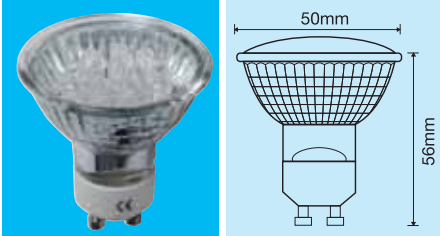

MODEL	RENK	VOLT	WATT	DUY	AÇI	ÖMÜR (saat)	PAKET	KOLİ	FİYAT (USD)
LED15-GU10-BL	MAVİ	230	1.5W	GU10	38°	50.000	10	100	6,60
LED15-GU10-RD	KIRMIZI	230	1.5W	GU10	38°	50.000	10	100	5,20
LED15-GU10-GR	YEŞİL	230	1.5W	GU10	38°	50.000	10	100	7,40
LED15-GU10-YW	SARI	230	1.5W	GU10	38°	50.000	10	100	5,20
LED15-GU10-WH	BEYAZ	230	1.5W	GU10	38°	50.000	10	100	7,40
LED15-GU10-RGB	7 RENK	230	1.5W	GU10	38°	50.000	10	100	7,60