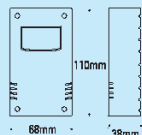

BANYO ARMATÜRLERİ

BANYO APLİKLERİ

	MODEL	GÖVDE RENGİ	DUY	EN	BOY	YÜKSEKLİK	PAKET	KOLİ	FİYAT (USD)	
	WL401	KROM/CR	G9	80	105	130	1	48	13,00	
	WL404		G9	192	192	152	1	36	19,00	
	WL405	KROM/CR	G9	130	152	115	1	24	12,00	
	WL407		G9	192	192	180	1	24	23,00	
	WL305	KROM/CR	G4	41	272	SİRAL	1	50	7,50	
	WL306		G4	55	300	SİRAL	1	50	7,80	

* WL305 ve WL306 modelleri 12 Volt ile çalışır

BANYO ve TAVAN ARMATÜRLERİ

BANYO ARMATÜRÜ

	MODEL	VOLT	WATT	AMPUL	A	B	C	PAKET	KOLİ	FİYAT (USD)
	AJ-9632-B/SN	220	2x40W	JG9	270	47	150	1	8	16,95
	AJ-9633-C/SN	220	3x40W	JG9	300	64	300	1	6	29,50
	AJ-9634-B/SN	220	4x40W	JG9	320	60	320	1	8	32,30
	AJ-9681-3B/SN	220	1x40W	JG9	205	30	205	1	6	15,10
	AJ-9681-4B/SN	220	1x40W	JG9	180	30	180	1	6	14,30
	AJ-9681-A/SN	220	1x40W	JG9	285	48	285	1	6	20,73
	AJ-9681-B/SN	220	1x40W	JG9	186	45	186	1	6	14,18
	AS-2831-A/SN	220	1x60W	E27	290	110	290	1	4	27,14
	SATEN NİKEL									
	AS-2831-E/BL	220	1x60W	E27	370	115	370	1	3	31,00
	MAVİ CAM									

ÖZEL KOMPONENTLER

FOTOSEL DEDEKTÖR

	MODEL	GÖVDE RENGİ	MAX YÜK	KULLANIM ALANI	A	B	C	PAKET	KOLİ	FİYAT (USD)
	PC6A	GRI/SG	3000	DIŞ MEKAN	68	38	110	1	80	10,72
								1		
								1