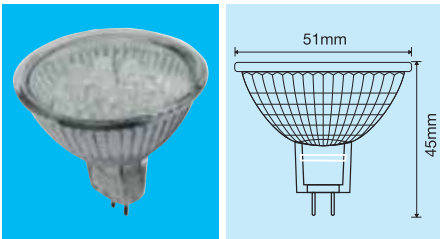

LED15 MR16

MODEL	RENK	VOLT	WATT	DUY	AÇI	ÖMÜR (saat)	PAKET	KOLİ	FİYAT (USD)
LED15-MR16-BL	MAVİ	12	1.5W	GU5.3	38°	50.000	10	100	6,20
LED15-MR16-RD	KIRMIZI	12	1.5W	GU5.3	38°	50.000	10	100	4,20
LED15-MR16-GR	YEŞİL	12	1.5W	GU5.3	38°	50.000	10	100	7,00
LED15-MR16-YW	SARI	12	1.5W	GU5.3	38°	50.000	10	100	4,50
LED15-MR16-WH	BEYAZ	12	1.5W	GU5.3	38°	50.000	10	100	7,25
LED15-MR16-RGB	7 RENK	12	1.5W	GU5.3	38°	50.000	10	100	7,25