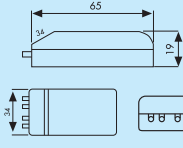

ELEKTRONİK TRAFOLAR

TRANSFORMATÖRLER

MODEL	GİRİŞ VOLTAJİ	ÇIKIŞ VOLTAJİ	WATT	A	B	C	PAKET	KOLİ	FİYAT (USD)
DET-60S	230	12	60	65	35	20	1	200	3,00