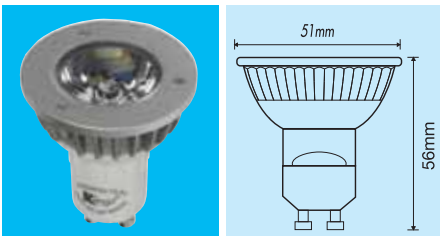

POWER LED 3W

MODEL	RENK	VOLT	WATT	DUY	AÇI	ÖMÜR (saat)	PAKET	KOLİ	FİYAT (USD)
LED3W-GU10-BL	MAVİ	230	3 W	GU10	30°	50.000	10	100	28,75
LED3W-GU10-RD	KIRMIZI	230	3 W	GU10	30°	50.000	10	100	28,75
LED3W-GU10-GR	YEŞİL	230	3 W	GU10	30°	50.000	10	100	28,75
LED3W-GU10-YW	SARI	230	3 W	GU10	30°	50.000	10	100	28,75
LED3W-GU10-WH	BEYAZ	230	3 W	GU10	30°	50.000	10	100	28,75
LED3W-GU10-AM	AMBER	230	3 W	GU10	30°	50.000	10	100	28,75