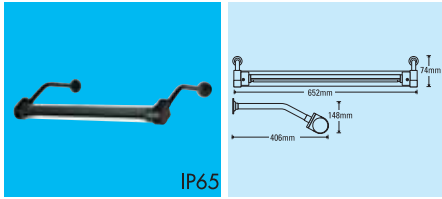

MODEL	GÖVDE RENGİ	WATT	A	B	C	PAKET	KOLİ	FİYAT (USD)
WP13T5-M	BEYAZ/WH SİYAH/BK	13W	652	148	74	1	4	42,25
WP14T5-M		14W	689.5	148	74	1	4	66,00
WP21T5-M		21W	988.5	148	74	1	4	65,00
WP28T5-M		28W	1288.5	148	74	1	4	80,00
WP35T5-M		35W	1588.5	148	74	1	4	90,00