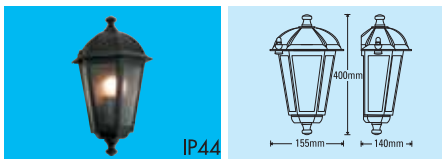

ALH115-BK	SİYAH/BK	60W	155	140	400	1	6	12,00