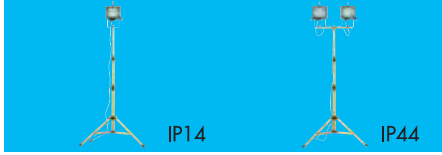

FS-118-1-YL	SARI/YL	500 W	540	540	1510	1	2	39,14
FS-118-2-YL	SARI/YL	500 W*2	540	540	1510	1	2	49,44