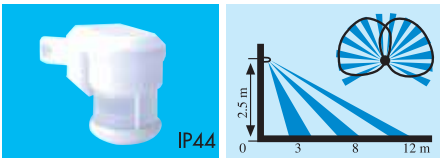

RS8E	BEYAZ/WH	270°	DUVAR	70	150	10	1	30	20,00