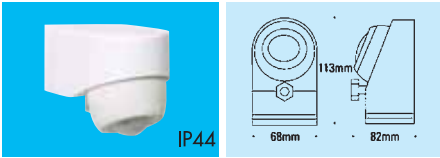

RS8K-WH	BEYAZ/WH	360°	DUVAR	68	113	82	1	50	11,95
RS8K-BK	SİYAH/BK	360°	DUVAR	68	113	82	1	50	11,95