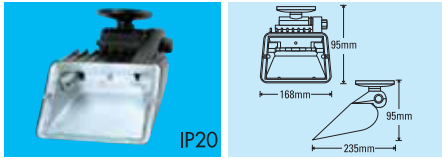

HALOJEN PROJKTÖRLER

ÖZEL AMAÇLI

MODEL	GÖVDE RENGİ	WATT	A	B	C	PAKET	KOLİ	FİYAT (USD)
FH78-YL	SARI/YL	150 W	175	162	250	1	12	12,26
FH118-YL	SARI/YL	500 W	230	208	315	1	8	16,07

FS-118-1-YL	SARI/YL	500 W	540	540	1510	1	2	39,14
FS-118-2-YL	SARI/YL	500 W*2	540	540	1510	1	2	49,44