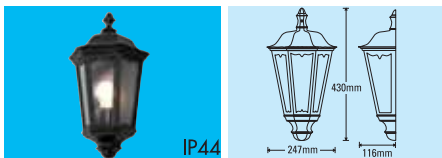

ALH265-BK	SİYAH/BK	100 W	247	116	430	1	6	19,40