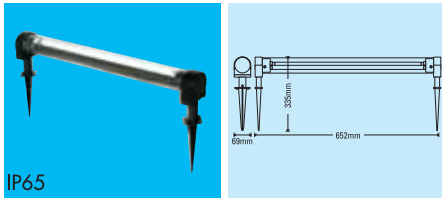

WP13T5-S	BEYAZ/WH SİYAH/BK	13W	652	69	335	1	4	36,25
WP14T5-S		14W	689.5	69	335	1	4	61,75
WP21T5-S		21W	988.5	69	335	1	4	69,50
WP28T5-S		28W	1288.5	69	335	1	4	73,00
WP35T5-S		35W	1588.5	69	335	1	4	78,00