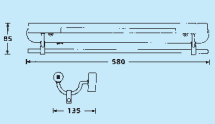

MODEL	VOLT	WATT	AMPUL	A	B	C	PAKET	KOLİ	FİYAT (USD)
KRT 10 W	220	10	T4	580	135	85	1	6	36,60
KRT 20 W	220	20	T4	855	135	85	1	6	50,00