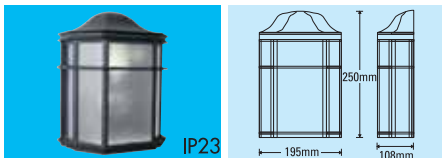

BAHÇE ARMATÜRLERİ

ALH185-BK	SİYAH/BK	60 W	195	108	250	1	6	10,30