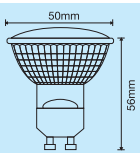

TAL

GZ 10 Modeli Mevcuttur.

MODEL	VOLT	WATT	DUY	AÇI	ÖMÜR (saat)	PAKET	KOLİ	FİYAT (USD)
TAL-50	230V	50W	GU10	30°	1500	10	200	1,07