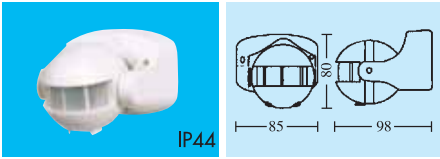

MODEL	GÖVDE RENGİ	GÖRÜŞ AÇISI	KULLANIM YERİ	A	B	C	PAKET	KOLİ	FİYAT (USD)
RS8B-WH	BEYAZ/WH	180°	DUVAR	85	98	80	1	50	9,78
RS8B-BK	SİYAH/BK	180°	DUVAR	85	98	80	1	50	9,78