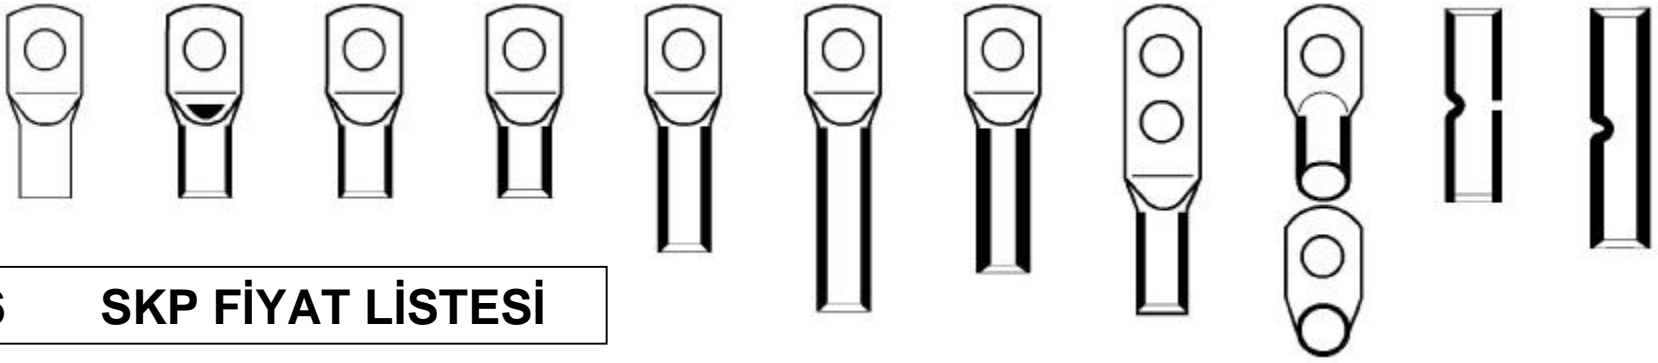

Simpa®

15 Mayıs 2006 SKP FİYAT LİSTESİ

KESİT / TİP	SKP-K	SKP-A	SKP-S	SKP-S1	SKP-S2	SKP-S3	SKP-D	SKP-C	SKP-L	SEM-A	SEM-D											
Açıklama	Küçük tip	Açık tip	Standart	Kalın tip	Uzun	Çok uzun	Alman	Çift delik	45°- 90°	Ek mufu	Ek mufu											
Bağlantı	Sıkma	Sıkma/Lehim	Sıkma	Sıkma	Sıkma	Sıkma	Sıkma	Sıkma	Sıkma	Sıkma/Lehim	Sıkma											
Boru et kalınlığı	Orta	Kalın	Kalın	Çok kalın	Çok kalın	Çok kalın	DIN	Çok kalın	Çok kalın	Kalın	DIN											
	YTL	Ad	YTL	Ad	YTL	Ad	YTL	Ad	YTL	Ad	YTL	Ad	YTL	Ad	YTL	Ad	YTL	Ad	YTL	Ad	YTL	Ad
6 mm ² *M 5	---		0,27	1000	0,27	1000	---		---		---		---		---		0,60		0,27	800	0,30	700
10 mm ² *M 5	---		0,29	800	0,29	800	0,44	400	0,47	400	---		0,60	500	---		0,80		0,29	600	0,40	600
16 mm ² *M 6	0,32	500	0,35	400	0,35	400	0,62	250	0,67	250	---		0,75	200	0,90		1,00		0,35	300	0,75	200
25 mm ² *M 8	0,44	300	0,52	250	0,52	250	0,75	200	0,80	175	0,90	125	0,94	150	1,25		1,30		0,52	200	0,80	150
35 mm ² *M 8	0,57	200	0,68	150	0,68	150	1,00	125	1,25	100	1,50	80	1,60	100	2,25		2,30		0,68	150	1,20	125
50 mm ² *M 10	0,72	125	1,00	100	1,00	100	1,40	80	1,60	60	2,10	50	1,76	60	3,00		2,75		1,00	125	1,80	80
70 mm ² *M 10	0,97	80	1,25	70	1,25	70	1,85	60	2,25	50	3,00	40	2,60	50	3,75		3,50		1,25	80	2,10	50
95 mm ² *M 12	1,10	60	1,50	50	1,50	50	2,20	50	2,85	40	3,60	30	3,80	35	4,25		4,00		1,50	60	3,35	35
120 mm ² *M 12	1,60	50	2,10	40	2,10	40	2,65	40	3,35	30	4,20	25	4,60	30	5,00		4,75		2,10	40	3,75	25
150 mm ² *M 12	2,30	35	3,20	30	3,20	30	3,30	30	4,25	25	4,90	20	6,00	15	6,50		6,25		3,20	30	5,50	20
185 mm ² *M 12	2,90	25	4,00	20	4,00	20	5,00	20	5,50	20	6,50	12	7,50	12	8,00		7,75		4,00	20	6,50	12
240 mm ² *M 12	4,20	20	5,50	20	5,50	20	5,50	20	6,50	15	7,50	12	10,50	8	10,00		9,75		5,50	15	8,50	10
300 mm ² *M 16	---		7,00	16	7,00	16	9,50	8	10,25	8	---		12,00	8	---		16,00		7,00	10	10,50	6
400 mm ²	---		---	6	9,00	6	14,00	6	16,00	6	---		28,00	4	---		25,00		12,00	6	---	
500 mm ²	---		---		15,50	5	---		---		21,50	5	36,00	4	---		---		---		---	
625 mm ²	---		---		27,00	4	---		---		---		44,00	3	---		---		---		---	